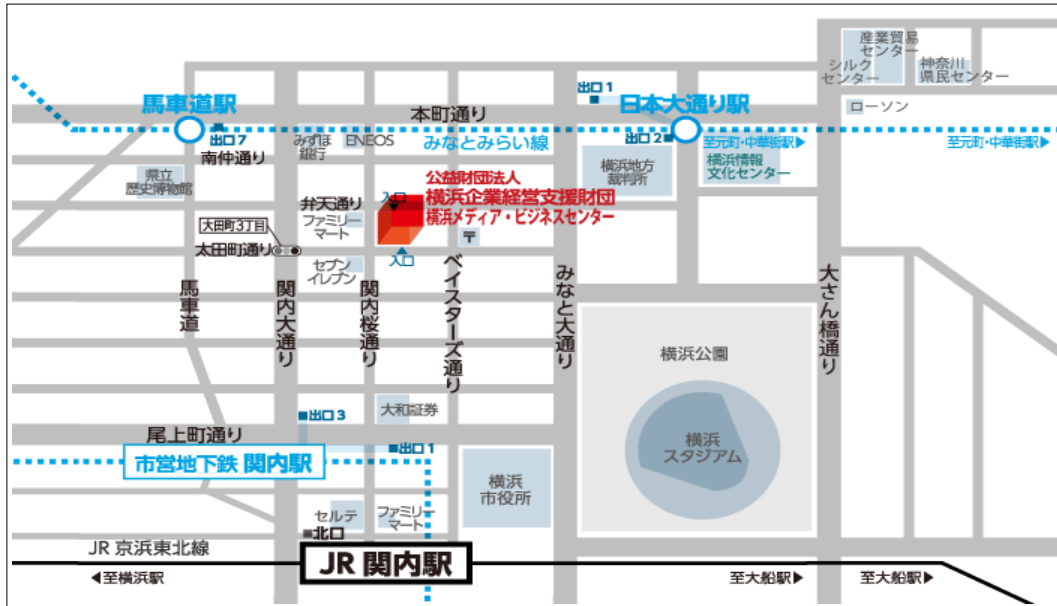

【連絡先】

神奈川県会事務局 〒231-0011 横浜市中区太田町2-23 横浜メディアビジネスセンター 6F

メールアドレス kanagawa@sec.jicpa.or.jp

FAX 045-681-7152

TEL 045-681-7151

HP <http://www.jicpa-kanagawa.jp/>

<会場案内図>

<交通アクセス>

● JR	「関内駅」北口 徒歩7分
● 横浜市営地下鉄	「関内駅」3番出口 徒歩5分
● みなとみらい線	「馬車道駅」7番出口 徒歩5分