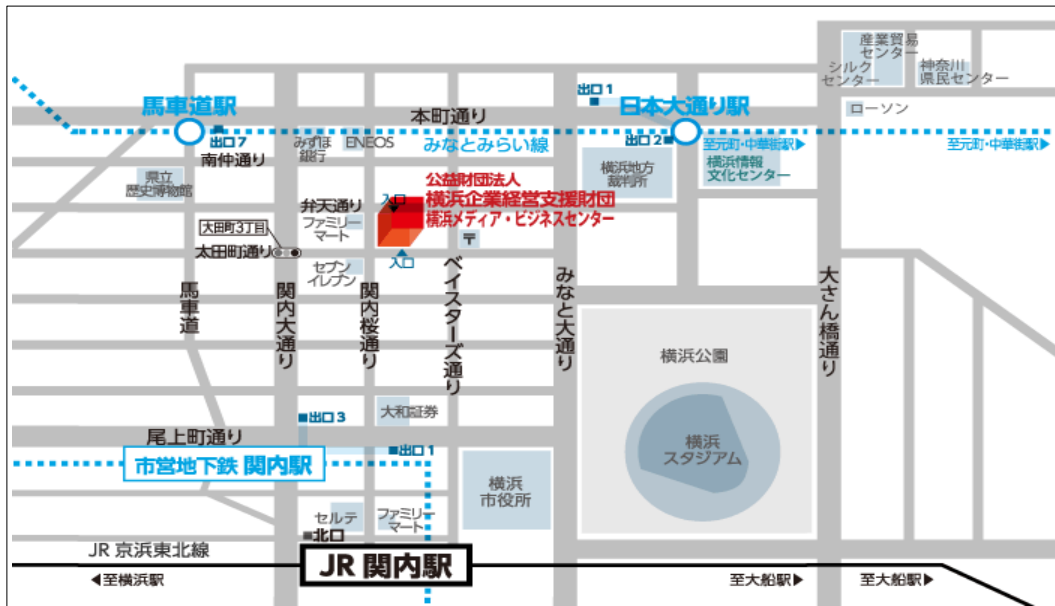

会場：横浜ベイシェラトン ホテル&タワーズ4階 浜風  
定員：80名（定員になり次第締め切ります）

住所：横浜市中区北幸1-3-23  
会費：無料

1/24(火) 16:00~17:30	コン サル	【講師】賀詞交歓会 記念講演会 最近の金融経済情勢について	2	播本 慶子 氏 (日本銀行 横浜支店長)	
------------------------	----------	----------------------------------	---	-------------------------	--

FAX 045-681-7152

TEL 045-681-7151

HP <http://www.jicpa-kanagawa.jp/>

<会場案内図>

<交通アクセス>

● JR	「関内駅」北口 徒歩7分
● 横浜市営地下鉄	「関内駅」3番出口 徒歩5分
● みなとみらい線	「馬車道駅」7番出口 徒歩5分

**Sheraton** 横浜駅 西口からのアクセス

**鉄道** JR・私鉄・地下鉄「横浜駅」西口より徒歩 1 分  
 新幹線「新横浜駅」より横浜市営地下鉄 11 分、「東京駅」より JR 東海道線 29 分  
 Rail & Subway : A minute walk from the West Exit of Yokohama Station on the JR, Tokaido Line, Tokyu Toyoko Line, Soetsu Line, Keihin Kyuko Line and Yokohama Municipal Subway. From Shin-Yokohama Station, 11 minutes by Yokohama Municipal Subway. From Tokyo Station, 29 minutes by Tokaido Line.