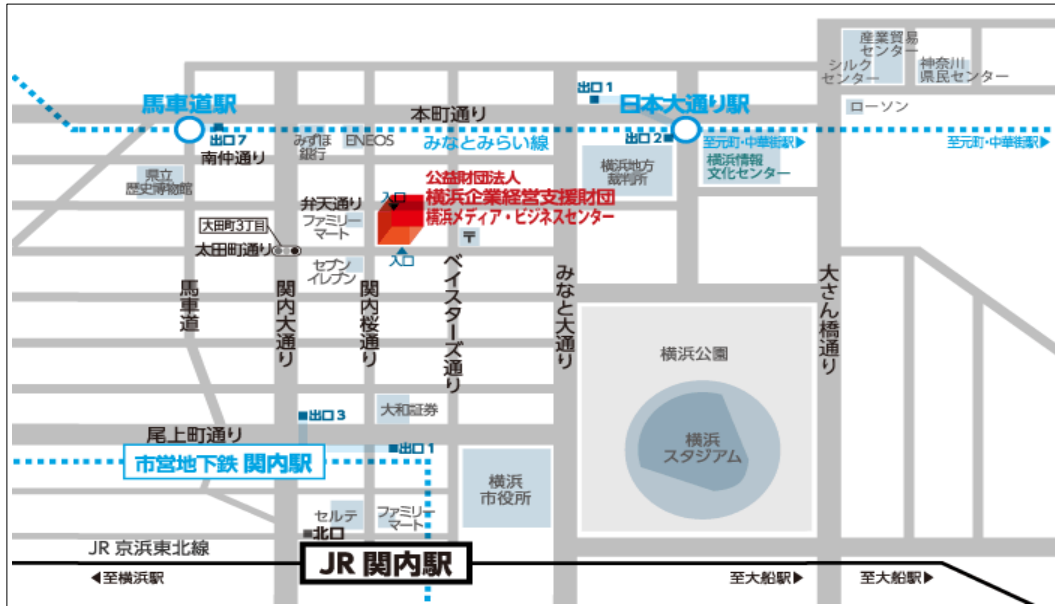

会場：横浜ベイシェラトン ホテル&タワーズ4階 浜風
定員：80名(定員になり次第締め切ります)

住所：横浜西区北幸1-3-23
会費：無料

1/24(火) 16:00~17:30	コン サル	【講師】賀詞交歓会 記念講演会 最近の金融経済情勢について	2	播本 慶子 氏 (日本銀行 横浜支店長)	
------------------------	----------	----------------------------------	---	-------------------------	--

HP <http://www.jicpa-kanagawa.jp/>

<会場案内図>

<交通アクセス>

● JR	「関内駅」北口 徒歩7分
● 横浜市営地下鉄	「関内駅」3番出口 徒歩5分
● みなとみらい線	「馬車道駅」7番出口 徒歩5分

Sheraton 横浜駅 西口からのアクセス

鉄道 JR・私鉄・地下鉄「横浜駅」西口より徒歩 1 分
 新幹線「新横浜駅」より横浜市営地下鉄 11 分、「東京駅」より JR 東海道線 29 分
 Rail & Subway: A minute walk from the West Exit of Yokohama Station on the JR, Tokaido Line, Tokyu Toyoko Line, Soetsu Line, Keihin Kyuko Line and Yokohama Municipal Subway. From Shin-Yokohama Station, 11 minutes by Yokohama Municipal Subway. From Tokyo Station, 29 minutes by Tokaido Line.